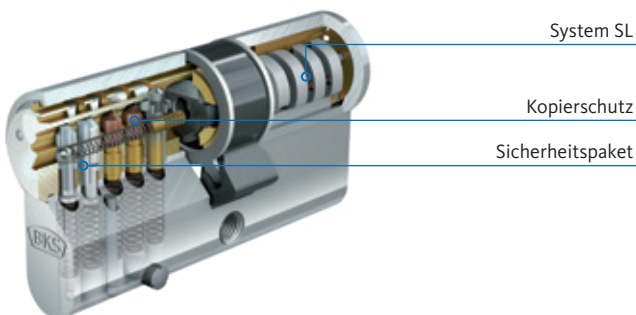

detect3 Schließzylinder: die richtige Wahl – nicht nur in puncto Sicherheit

Die detect3 Schließzylinder basieren auf der bewährten einreihigen Stiftanordnung und setzen auf die konventionelle Schlüsselführung. Je nach Ihren Anforderungen stehen Ihnen 5- oder 6-stiftige Ausführungen zur Verfügung.

Kopierschutz: Die Zahnwelle, zusammen mit ihrem Abfragemechanismus, sorgt für ein hohes Maß an mechanischem Kopierschutz.

Sicherheitspaket: Anti-Picking- und Bohrschutzstifte sowie seitliche Sperrschieber bilden zusammen ein wirksames Sicherheitspaket. Sie garantieren Sicherheit im Bereich Bohr- und Ziehschutz gegen gewaltsames Öffnen und Widerstand gegen Manipulationsversuche.

System SL: Zusätzliche seitliche Sperrelemente und Abfragemechanismen im Zylinderkern bieten höchste Aufsperricherheit.

PAT
2025