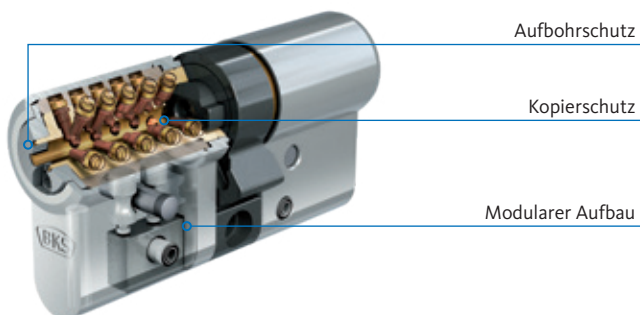

# janus Schließzylinder: die richtige Wahl – nicht nur in puncto Sicherheit

Der janus Zylinder ist nicht nur sehr vielseitig und flexibel einsetzbar, sondern schützt besonders wirksam vor Manipulationsversuchen durch erstklassigen Bohr- und Ziehschutz. Zusätzlich sorgt ein neuer, feinmechanischer Sperrmechanismus für erweiterten Kopierschutz – bei Zylindern mit registrierten Schließungen sogar serienmäßig. Das macht den janus zu einem der sichersten Schließsysteme überhaupt.

**Modularer Aufbau:** Mit Hilfe der Gehäuseverlängerung sind sämtliche Baulängen im Handumdrehen realisierbar. Der Verbinder sorgt für den optimalen Zusammenhalt des modularen Zylinders und schützt vor Ziehversuchen, indem er Zugkräfte aufnimmt, ohne zu zerbrechen.